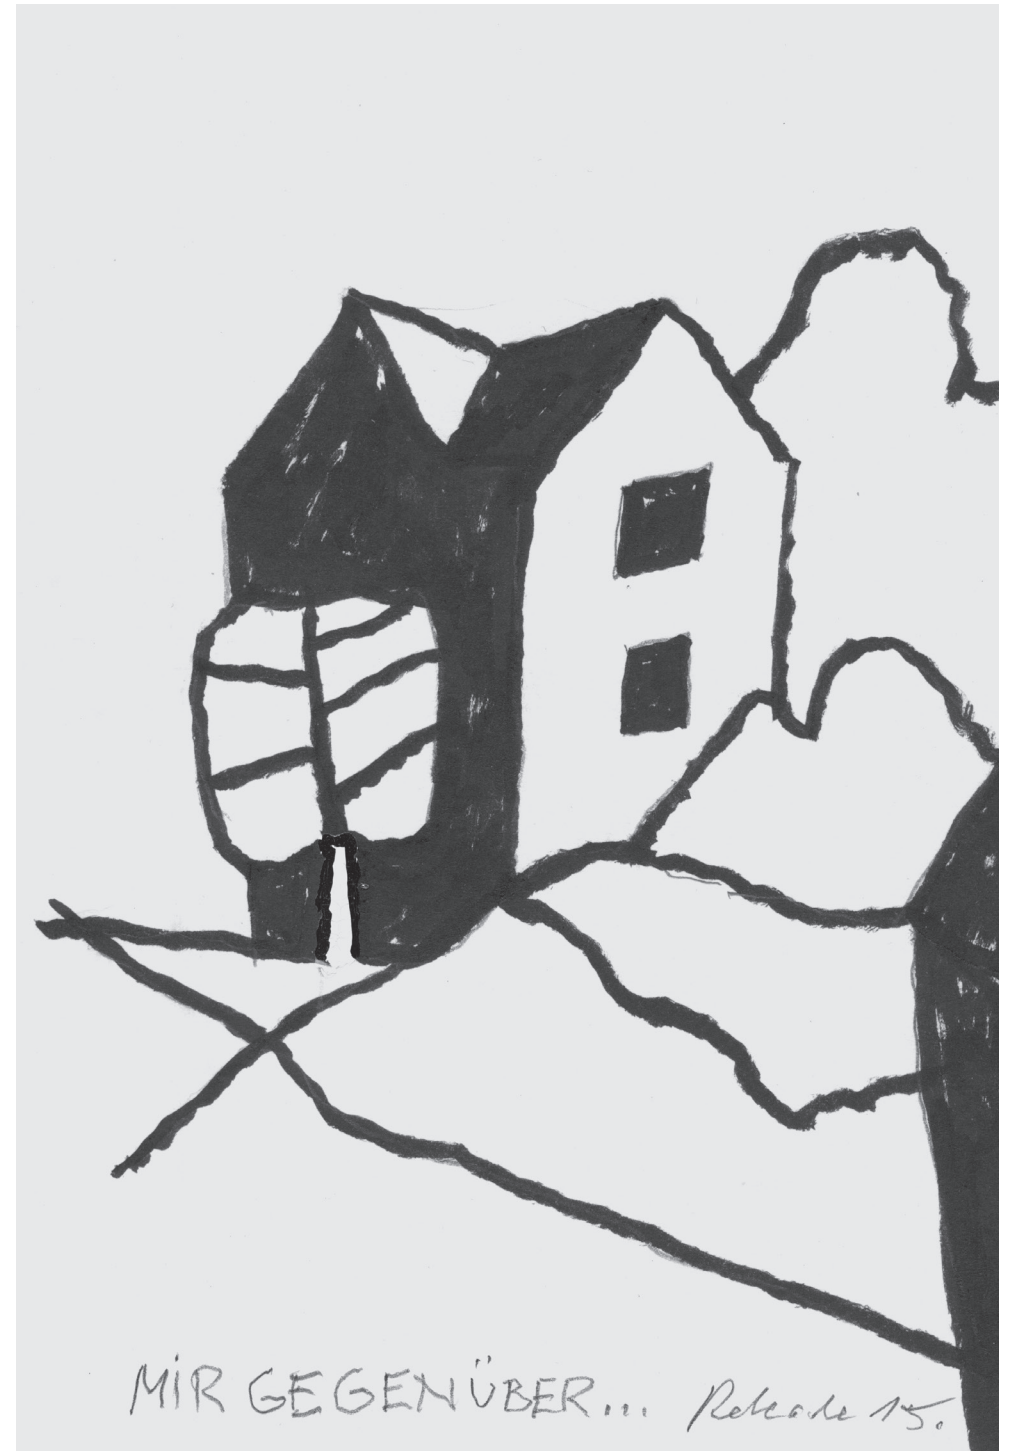

Ein Jahr nach dem Tod von Hansjörg Rekade präsentieren die Galerie vor der Klostermauer St. Gallen und die Galerie Adrian Bleisch Arbon in Zusammenarbeit mit der Familie Rekade eine Doppelausstellung, die einen Einblick in das Gesamtwerk des Künstlers gibt. Eine Auswahl von Arbeiten aus den Jahren 1986 bis 2015 ermöglicht es den Besuchern, Rekades Wahrnehmung und Bildwelt über die Zeit von dreissig Jahren hinweg zu verfolgen.

«Mit Unterstützung der Kulturförderung Appenzell Ausserrhoden»

Hansjörg Rekade, «Mir gegenüber», 2015, © Nachlass Hansjörg Rekade

Postfach · Zeughausgasse 8 · 9001 St. Gallen
www.klostermauer.ch · info@klostermauer.ch

Hansjörg Rekade

«Mir gegenüber», Werke 1986 – 2015

Freitag, 7. Oktober bis Sonntag, 30. Oktober 2016

Vernissage

Freitag, 7. Oktober 2016, 19 Uhr
Einführung: Monika Jagfeld

Finissage

Sonntag, 30. Oktober 2016, 10 bis 12 Uhr