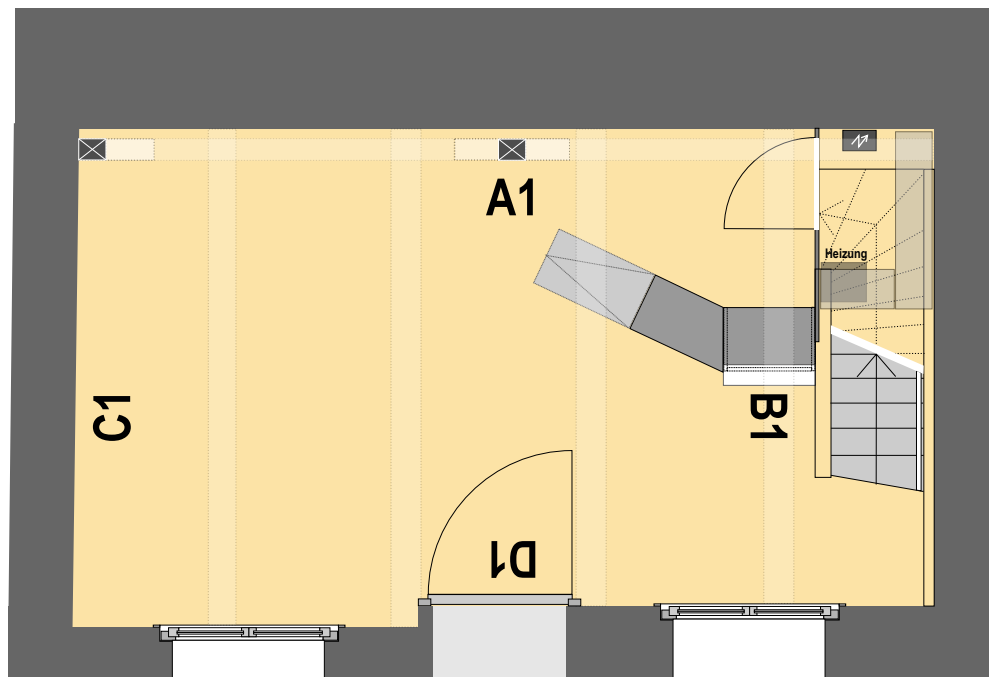

D2

D1

A2

A1

B2

B1

ERDGESCHOSS

1. OBERGESCHOSS

C2

C1

GALERIE VOR DER KLOSTERMAUER
 Zeughausgasse 9000 St.Gallen
 Grundriss und Schnitt 1:50 / 13.06.08.08 drü