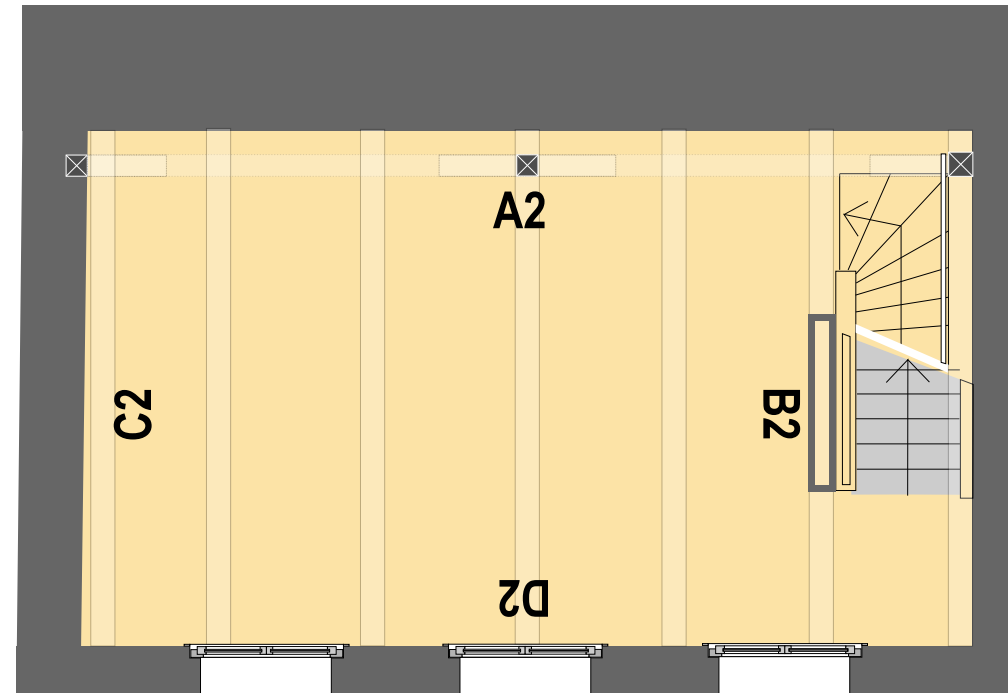

D2

D1

A2

A1

B2

B1

ERDGESCHOSS

1. OBERGESCHOSS

C2

C1

GALERIE VOR DER KLOSTERMAUER
 Zeughausgasse 9000 St.Gallen
 Grundriss und Schnitt 1:50 / 13.06.08.08 drü