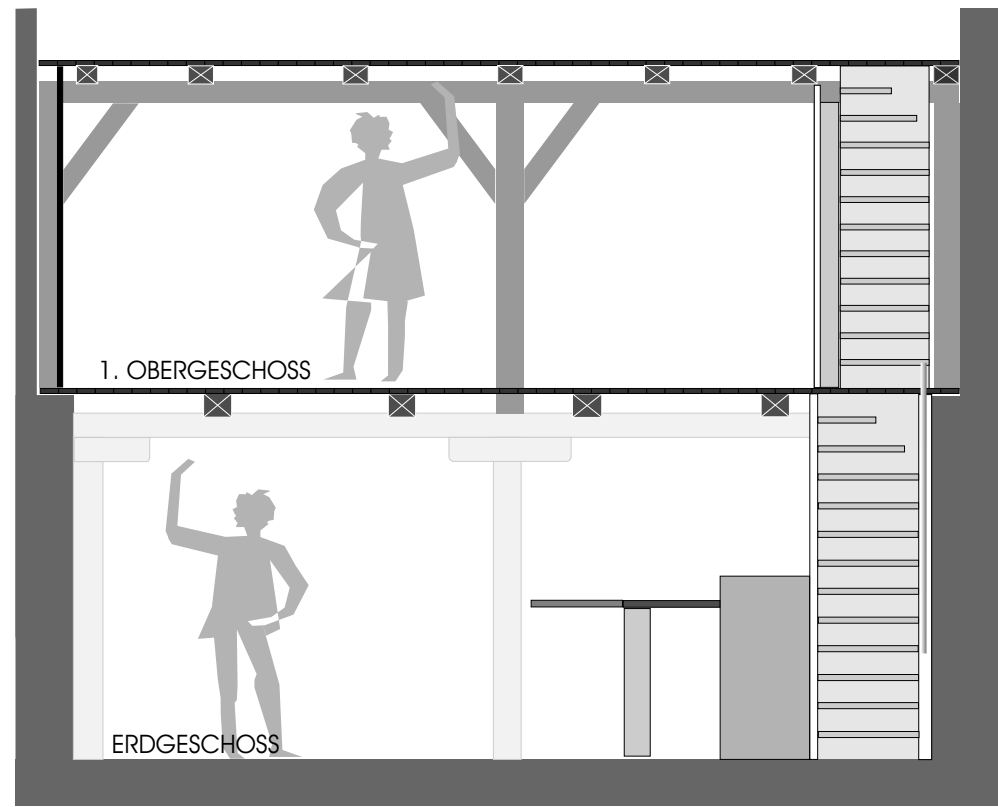

D2

D1

A2

A1

B2

B1

ERDGESCHOSS

1. OBERGESCHOSS

C2

C1

GALERIE VOR DER KLOSTERMAUER
 Zeughausgasse 9000 St.Gallen
 Grundriss und Schnitt 1:50 / 13.06.08.08 drü